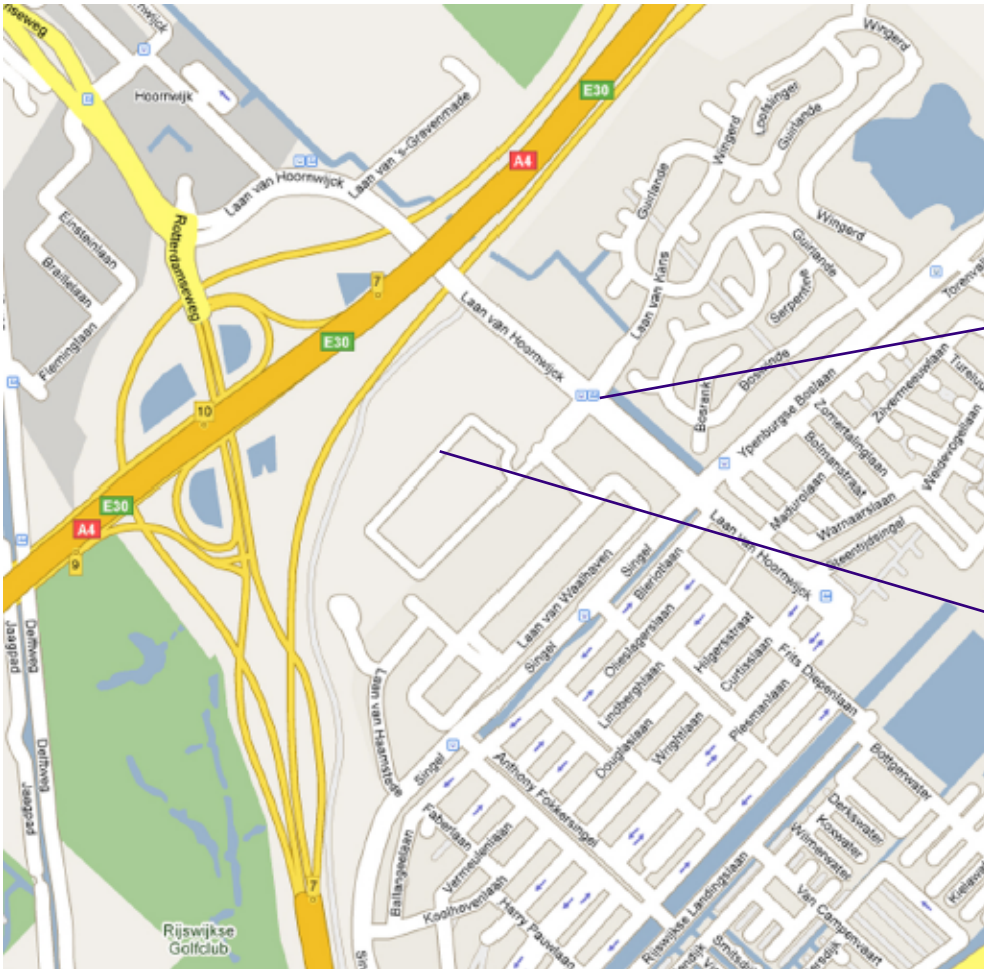

Vanaf Den Haag CS

Neem tram 15 richting Nootdorp. Uitstaphalte Laan van Ypenburg. 8 minuten lopen naar Promolding.

Vanaf Den Haag HS

Loop in Noord-oostelijke richting naar het Rijswijkseplein (6 minuten). Neem tram 15 richting Nootdorp. Uitstaphalte Laan van Ypenburg. 8 minuten lopen naar Promolding.